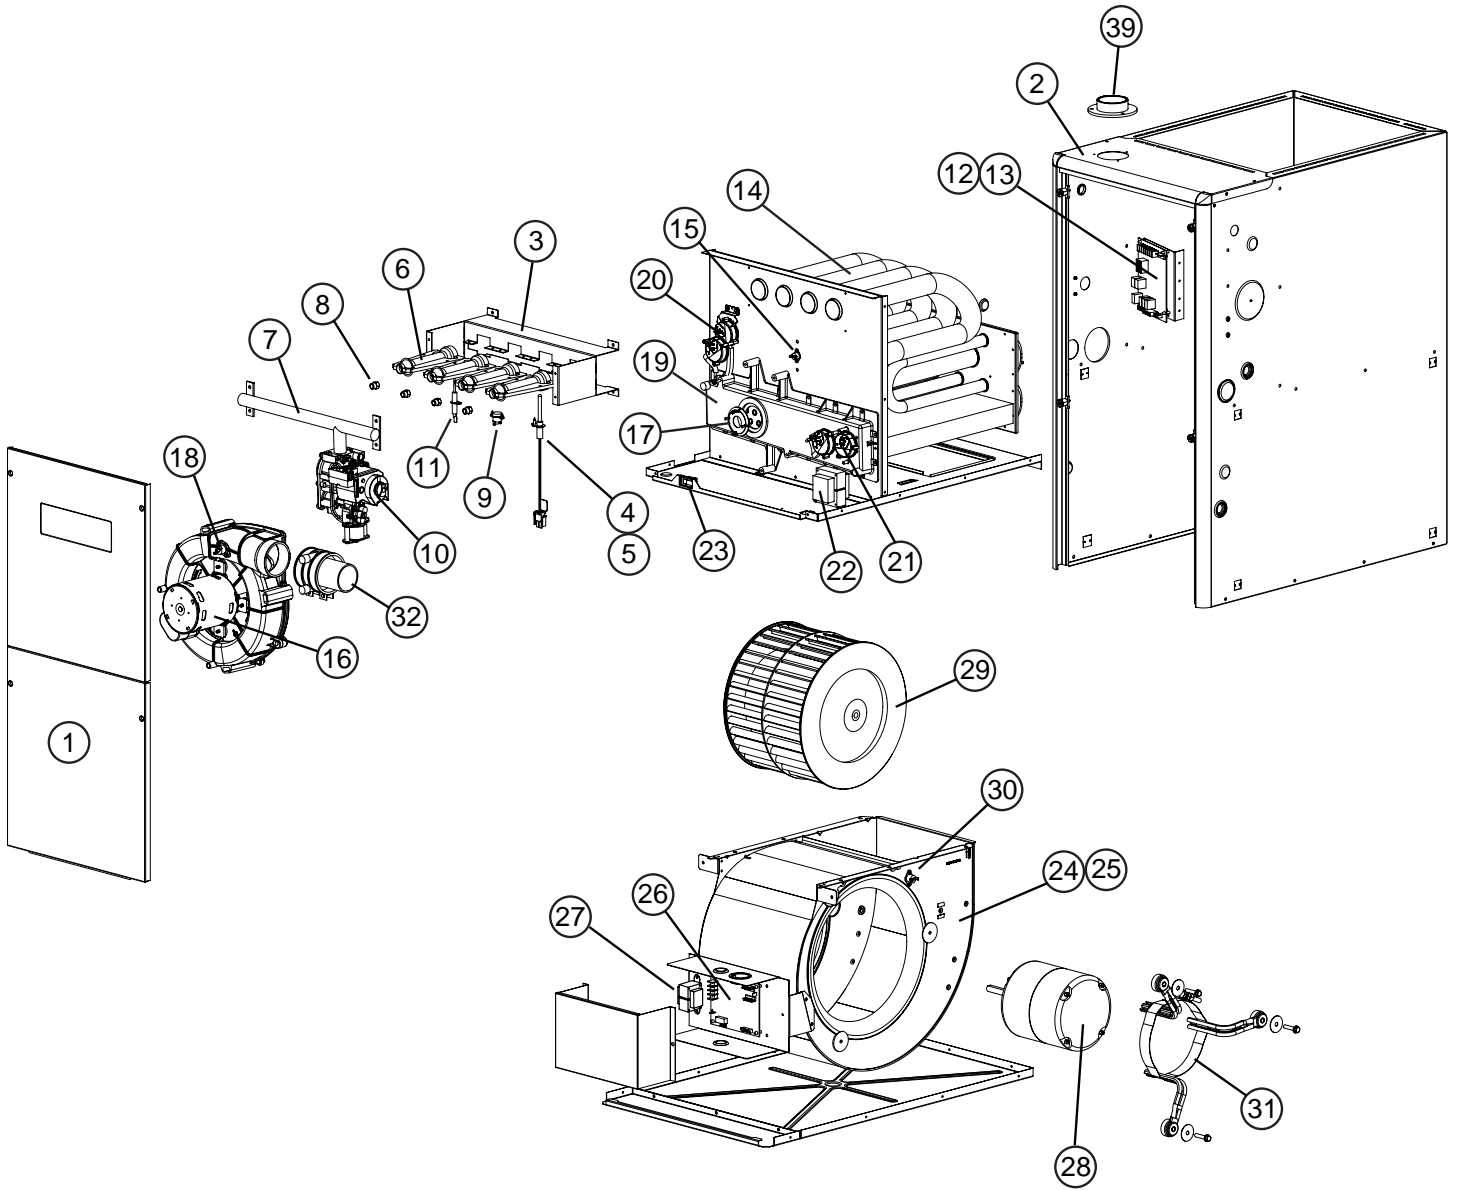

PGC2TK-1 Downflow Replacement Parts List 80+ AFUE - Variable Speed

ITEM	DESCRIPTION	060-23A1	080-24B1	100-35C1	120-35C1
1	Door Set	904775	904776	904777	904777
2	Top Panel	295911R	295912R	295913R	295913R
3	Collector Pan with Gasket	904903	904977	904904	904816
4	Inducer Motor	904978	904978	904978	904978
5	Inducer Gasket (Not Shown)	689988	689988	689988	689988
6	Combustion Tube	299291	299291	299291	299291
7	Transformer	622341	622341	622341	622341
8	Control Board	920916	920916	920916	920916
9	Fuse	632261	632261	632261	632261
10	Pressure Switches	632566	632614	632566	632595
11	Heat Exchanger	904779	904780	904783	904868
12	Main Air Limit	626565	626562	626565	626564
13	Burner Assembly	904834	904835	904836	904837
14	Igniter Assembly - Nitride	921074	921074	921074	921074
15	Igniter Bracket	299261	299261	299261	299261
16	Inshot Burner	661134	661134	661134	661134
17	Manifold, Burner Tube	664228	664229	664230	664231
18	Orifice, Main Burner, Natural Gas	661045	661045	661045	661045
19	Flame Sensor	632484	632484	632484	632484
20	Gas Valve	624652	624652	624652	624652
21	Roll-Out Limit	626559	626560	626559	626560
22	Door Switch	632125	632125	632125	632125
23	Blower Assembly	904876	904877	904878	904878
24	Blower Housing Assembly	297200R	297207R	297204R	297204R
25	Blower Control Board	920918	920918	920918	920918
26	Choke, Blower Motor	Not Used	Not Used	622340	622340
27	Motor, Blower	921650	921650	921651	921651
28	Wheel, Blower	667375	667374	667280	667280
29	Blower Limit	626581	626581	626581	626581
30	Repl. Motor Mount Kit	904867	904907	904907	904907
31	Hose, High Temp (Not Shown)	263967	263967	263967	263967
32	Set of Wires (Not Shown)	M0036037	M0036019	M0036020	M0036020

FOR COMPONENT LOCATIONS, SEE PAGE 3

PGC2TC Upflow/Horizontal Component Location