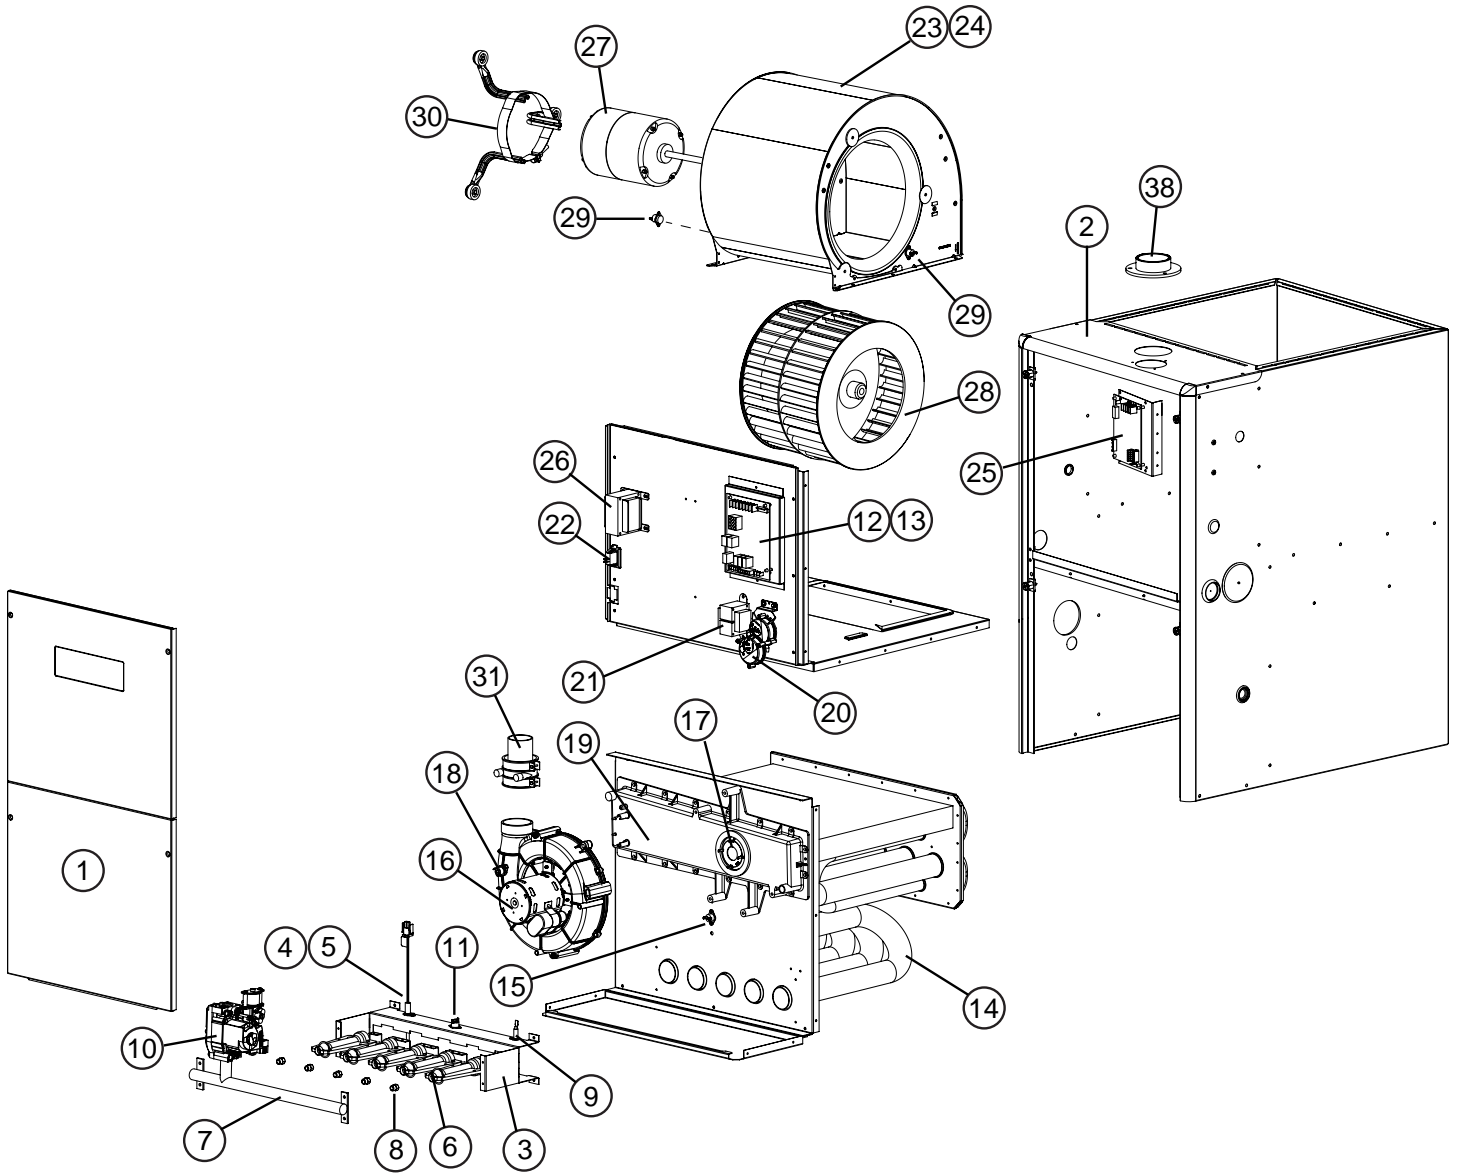

PGC2TL Downflow Component Location

PGC2TC Upflow / Horizontal Replacement Parts List
95.1% AFUE - Fixed Speed

ITEM	DESCRIPTION	060-24B	080-35C	100-35C	120-45D
1	Door Set	904776	904777	904777	904778
2	Top Panel	2A9512R	2A9513R	2A9513R	2A9514R
3	Burner Assembly	904829	904830	904831	904832
4	Ignitor Assembly - Nitride	921074	921074	921074	921074
5	Igniter Bracket	299261	299261	299261	299261
6	Inshot Burner	661128	661128	661128	661128
7	Manifold, Burner Tube	664473	664243	664244	664245
8	Orifice, Main Burner, Natural Gas	661045	661045	661045	661045
9	Flame Sensor	632484	632484	632484	632484
10	Gas Valve	624652	624652	624652	624652
11	Roll-Out Limit	626560	626560	626560	626559
12	Control Board	920916	920916	920916	920916
13	Fuse	632261	632261	632261	632261
14	Heat Exchanger	904792	904793	904794	904795
15	Main Air Limit	626566	626567	626561	626561
16	Inducer Motor	904799	904799	904799	904799
17	Inducer Orifice	669719	669713	669716	Not Used
18	Inducer Limit	626599	626599	626599	626599
19	Outlet Header Box	904802	904803	904803	904804
20	Pressure Switches (Inducer)	632515	632546	632548	632516
21	Pressure Switches (Condensate)	632550	632547	632547	632554
22	Transformer	622341	622341	622341	622341
23	Door Switch	632125	632125	632125	632125
24	Blower Assembly	904873	904874	904874	904875
25	Blower Housing Assembly	297207R	297209R	297209R	297209R
26	Blower Control Board	920920	920920	920920	920920
27	Choke, Blower Motor	Not Used	622340	622340	622340
28	Motor, Blower	921650	921651	921651	921652
29	Wheel, Blower	667374	667280	667280	667280
30	Blower Limit	626581	626581	626581	626581
31	Repl. Motor Mount Kit	904907	904907	904907	904951
32	In-Line Drain Assembly	664435	664435	664435	664435
33	Drain Tube, Soft, 23" (Not Shown)	664434	664434	664434	664434
34	Drain Tube, Hard "J" (Not Shown)	663706	663706	663706	663706
35	Drain Tube, Soft, "J" 30" (Not Shown)	663707	663707	663707	663707
36	Tube, Soft, 6.5" (Not Shown)	663727	663727	663727	663727
37	Hose, High Temp (Not Shown)	263967	263967	263967	263967
38	Set of Wires (Not Shown)	M0036015	M0036017	M0036017	M0036017
39	Inlet Finish Flange	664633	664633	664633	664633

FOR COMPONENT LOCATIONS, SEE PAGE 12