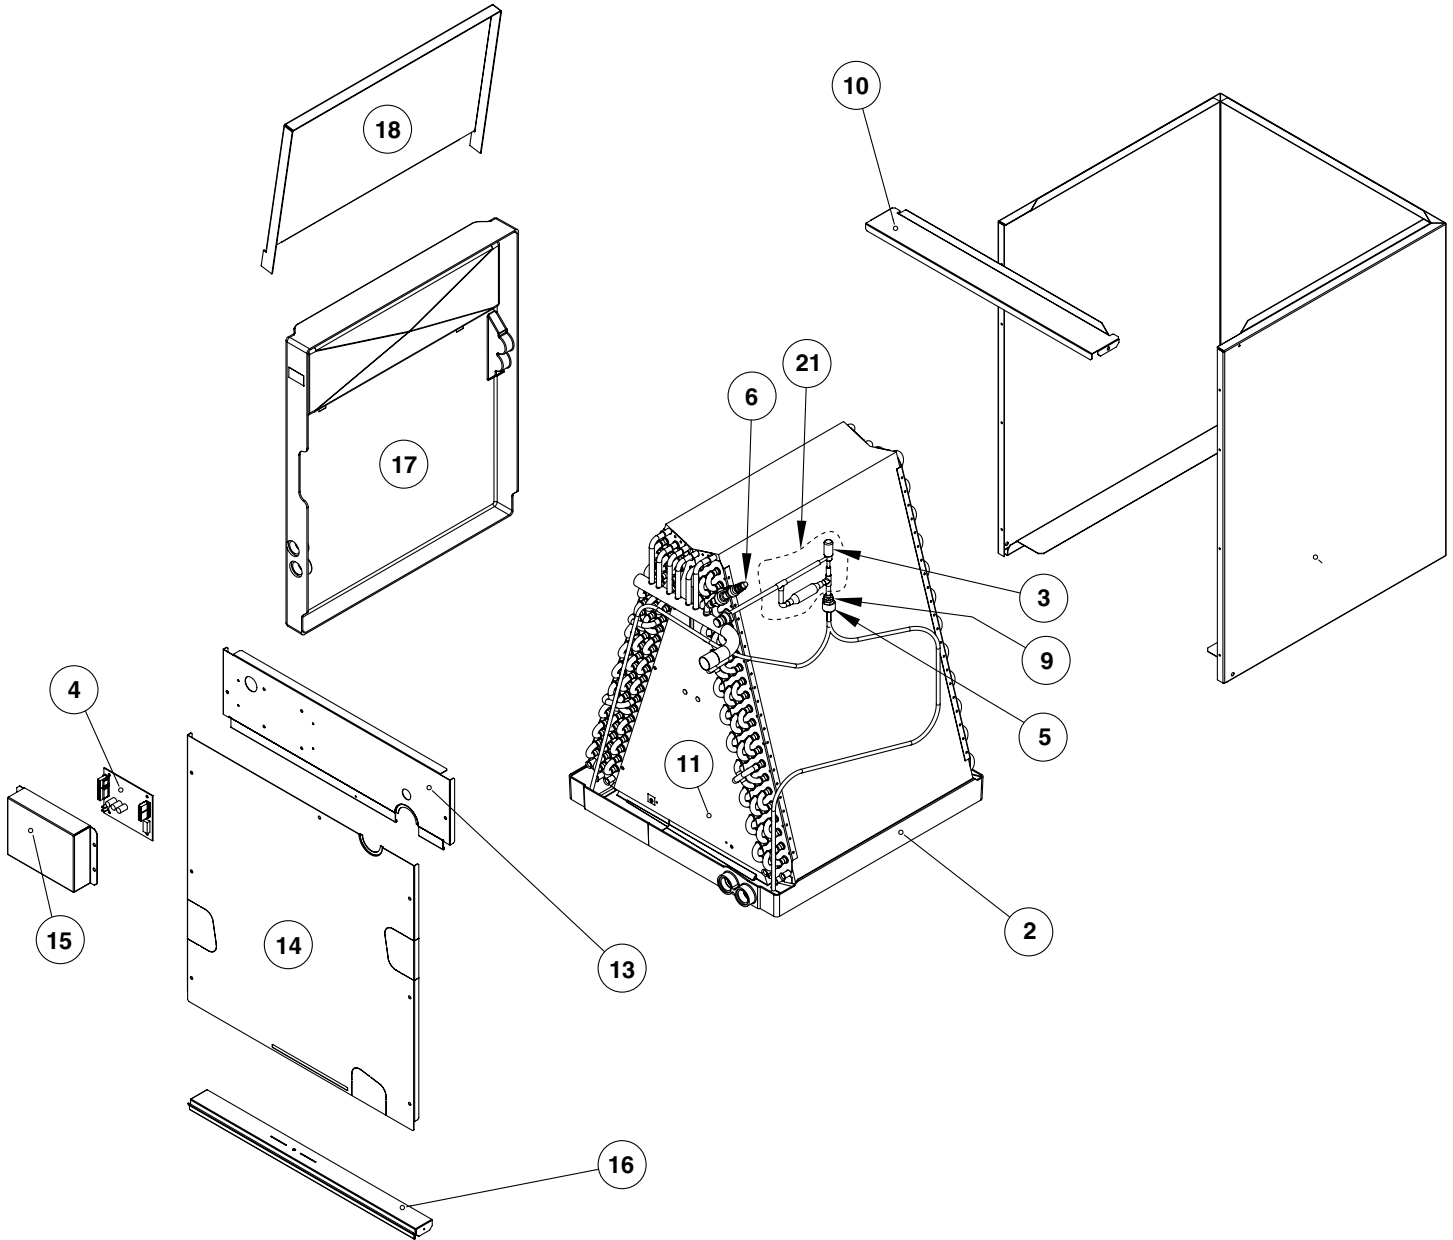

# REPLACEMENT PARTS LIST

Cased & Horizontal Indoor Coils for iQDrive Systems

**C6BH-I Series**

## C6BH-I Series Horizontal Ready Cased Coils

ITEM	DESCRIPTION	I24C-B	I36C-B	I36C-C	I48C-C	I48C-D
1	Complete Coil Assy	920790	920791	920792	920793	920794
2	Drain Pan	669670	669670	669671	669671	669672
3	EXV Coil	669760	669760	669760	669759	669759
4	EXV Control	624754	624754	624754	624754	624754
5	Distributor Assy	664406	664407	664407	664408	664408
6	Pressure Transducer	624692	624692	624692	624692	624692
7	Temperature Sensor (Not Shown)	626573	626573	626573	626573	626573
8	Temperature Sensor, hairpin (Not Shown)	624678	624678	624678	624678	624678
9	Swivel Connector	664360	664360	664360	664360	664360
10	Cabinet Tie, Top	29722	297222	297223	297223	297224
11	Plate, Coil Spacing	297991	298001	298011	297901	298021
12	Wrapper	297261R	297262R	297271R	297272R	297281R
13	Door, Upper	297245R	297245R	297246R	297246R	297247R
14	Door, Lower	297161R	297162	297171R	297172R	297181R
15	iQ Board Box	2A1641	2A1641	2A1641	2A1641	2A1641
16	Cabinet Tie, Bottom	297232	297232	297233	297233	297234
17	Horizontal Drain Pan	669299	669299	669299	669577	669577
18	Horizontal Drain Pan Extension	299421	299421	299421	299421	299421
19	Plug, Threaded (Not Shown)	663351	663351	663351	663351	663351
20	Rod, Coil Support (Not Shown)	669100	669100	669100	669100	669100
21	Asy, EXV & check valve	2B9391R	2B9391R	2B9391R	2B9392R	2B9392R