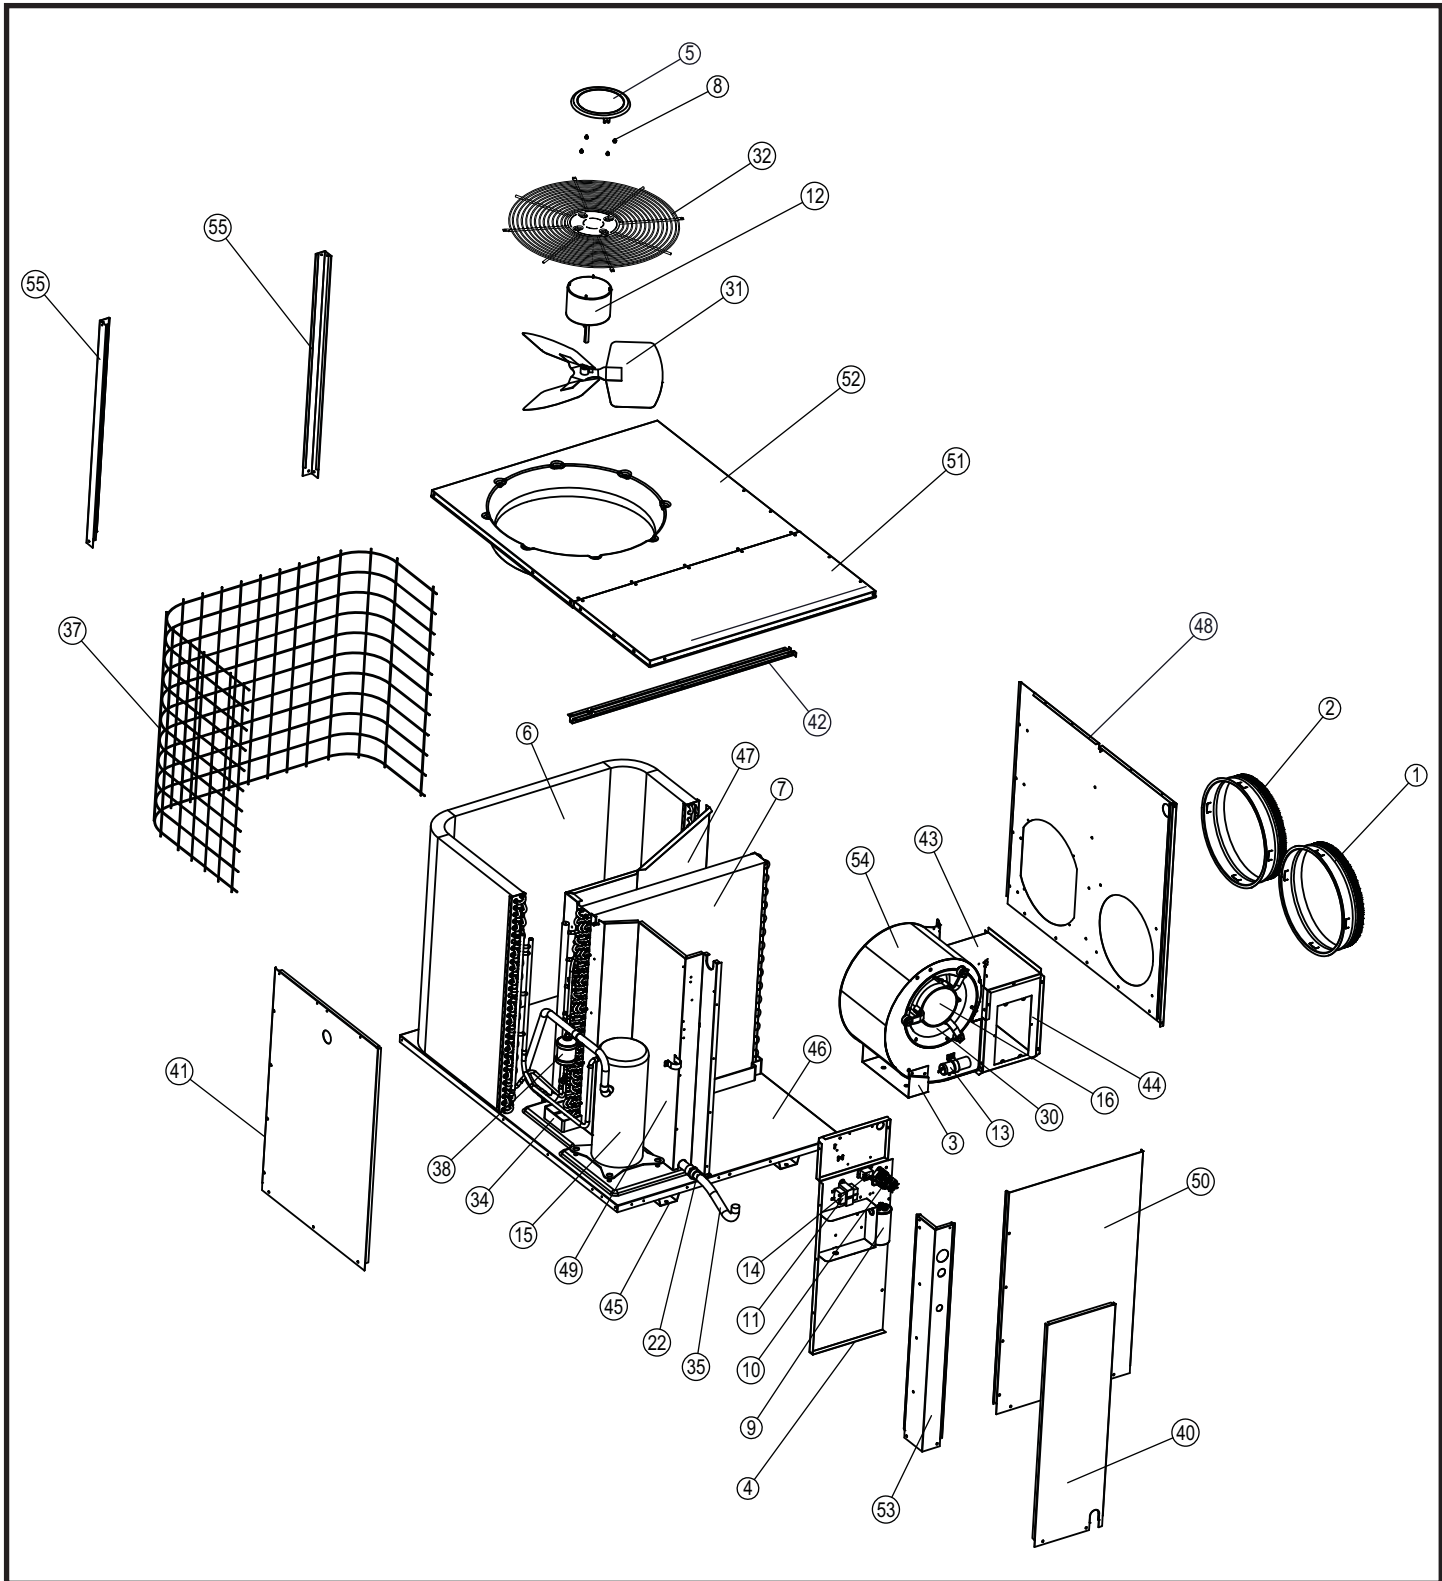

## P5RD Series Single Package Air Conditioner

ITEM	DESCRIPTION	P5RD-024K	P5RD-030K	P5RD-036K	P5RD-042K	P5RD-042KA	P5RD-048K	P5RD-048KA	P5RD-060K
		920125	920126	920127	920128	920128A	920129	920129A	920130
1	DUCT COLLAR, 12"	250101	250101	250101	250101	250101	250101	250101	250101
2	DUCT COLLAR, 14"	250102	250102	250102	250102	250102	250102	250102	250102
3	FOOT, BLOWER	262970	262970	262970	262970	262970	262970	262970	262970
4	CONTROL PANEL	271793	271793	271793	271793	271793	271793	271793	271794
5	CAP, TOP FAN GRILLE	275291R	275291R	275291R	275291R	275291R	275291R	275291R	275291R
6	CONDENSOR COIL, FORMED	285201R	285201R	285211R	285221R	285221R	285211R	285211R	285213R
7	EVAPORATOR COIL	285231R	285231R	285231R	285251R	285251R	285261R	285261R	288191R
8	ACORN NUT, BLACK	606261	606261	606261	606261	606261	606261	606261	606261
9	CAPACITOR, DUAL	620763	620763	621635	621635	621153	621944	621944	621944
10	CONTACTOR	621712	621712	621712	621713	624713	621713	624713	621714
11	TRANSFORMER	622338	622338	622338	622338	622338	622338	622338	622338
12	CONDENSER MOTOR	622164	622164	622164	621720	621721	621721	621990	621721
13	CAPACITOR, BLOWER	622535	622535	622545	—	622549	—	622549	—
14	BLOWER RELAY	—	—	—	621931	—	621931	—	621931
	BLOWER TIME DELAY RELAY	622181	622181	622181	—	622181	—	622181	—
15	COMPRESSOR	919606	918869	918870	919607	919607	918872	918872	919608
16	MOTOR BLOWER, X-13	—	—	—	M0023801R	—	M0023802R	—	M0023802R
	BLOWER MOTOR (PSC)	622212	622212	621939	—	621716	—	621716	—
17	FUSE, 3-AMP (NOT SHOWN)	632261	632261	632261	632261	632261	632261	632261	632261
18	SWITCH, LOW PRESSURE (NOT SHOWN)	632393	632393	632393	632393	632393	632393	632393	632393
19	SWITCH, HIGH PRESSURE (NOT SHOWN)	632401	632401	632401	632401	632401	632401	632401	632401
20	MOLDED PLUG, COMPRESSOR (NOT SHOWN)	634660	634660	634660	634660	634660	634660	634660	634660
21	DISTRIBUTOR BODY (NOT SHOWN)	663581	663581	663581	663582	663582	663585	663585	663585
22	DRAIN TUBE	663713	663713	663713	663713	663713	663713	663713	663713
23	CORE, CHARGING PORT (NOT SHOWN)	662103	662103	662103	662103	662103	662103	662103	662103
24	FITTING, ACCESS (NOT SHOWN)	663812	663812	663812	663812	663812	663812	663812	663812
25	CAP, SERVICE PORT, BRASS (NOT SHOWN)	663818	663818	663818	663818	663818	663818	663818	663818
26	RESTRICTOR (NOT SHOWN)	(.058)	664058	—	—	—	—	—	—
		(.063)	—	664063	—	—	—	—	—
		(.064)	—	—	664064	—	—	—	—
		(.073)	—	—	—	—	664073	—	—
		(.074)	—	—	—	—	—	664074	—
		(.078)	—	—	—	664078	—	—	—
		(.084)	—	—	—	—	—	—	—
	TXV VALVE (NOT SHOWN)	—	—	—	—	—	—	669568	—
27	SWIVEL CONNECTOR (NOT SHOWN)	664194	664194	664194	664194	664194	664194	664194	664194
28	PORT, HI FLOW, 3/8" (NOT SHOWN)	664329	664329	664329	664329	664329	664329	664329	664329
29	CORE, PORT, HI FLOW, BRASS (NOT SHOWN)	664331	664331	664331	664331	664331	664331	664331	664331
30	BLOWER WHEEL, 10 X 8	—	—	667037	667037	667037	667037	667037	667037
	BLOWER WHEEL 9 X 7.5	667294	667294	—	—	—	—	—	—
31	FAN BLADE	667356	667356	667355	667356	667278	667278	667356	667278
32	FAN GRILL, BLACK	669404	669404	669404	669404	669404	669404	669404	669404
33	ELBOW, 3/4" MPT (NOT SHOWN)	669184	669184	669184	669184	669184	669184	669184	669184
34	DRAIN PAN	669187	669187	669187	669187	669187	669187	669187	669187
35	"P"-TRAP	669211	669211	669211	669211	669211	669211	669211	669211
36	REPL. HAIL GUARD KIT (NOT SHOWN)	917206	917206	917206	917206	917206	917206	917206	917206
37	CONDENSOR GRILL, FORMED	D09334R	D09334R	D09334R	D09334R	D09334R	D09334R	D09334R	290281R
38	FILTER DRIER	669378	669378	669378	669378	669378	669378	669378	669378
39	PAINT, TOUCH-UP (NOT SHOWN)	903598	903598	903598	903598	903598	903598	903598	903598
40	COVER, CONTROL BOX	D02873R	D02873R	D02873R	D02873R	D02873R	D02873R	D02873R	D02874R