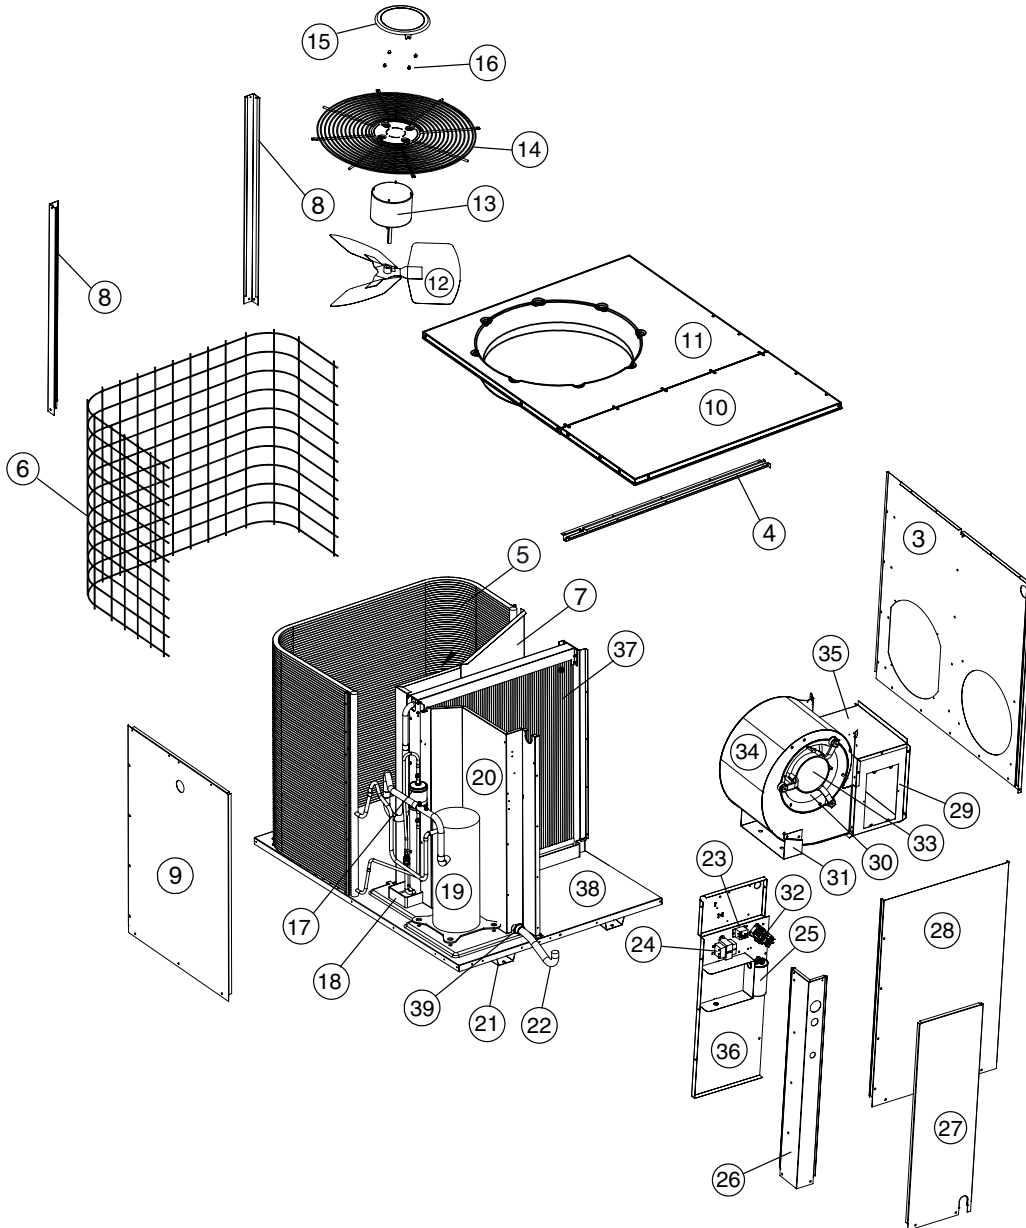

PPA3RE SERIES SINGLE PACKGE AIR CONDITIONER

ITEM	DESCRIPTION	PPA3RE024K	PPA3RE030K	PPA3RE036K	PPA3RE042K	PPA3RE048K	PPA3REX60K
		922412P	922413P	922414P	922415P	921416P	921417P
44	MOLDED PLUG, COMPRESSOR (NOT SHOWN)	634797	634797	634659	634660	634660	634660
45	DISTRIBUTOR ASSY / TXV (NOT SHOWN)	664753	664758	664689	664663	664778	670023
46	CORE, CHARGING PORT (NOT SHOWN)	662103	662103	662103	662103	662103	662103
47	FITTING, ACCESS (NOT SHOWN)	663812	663812	663812	663812	663812	663812
48	CAP, SERVICE PORT, BRASS (NOT SHOWN)	663818	663818	663818	663818	663818	663818
49	ELBOW, 3/4" MPT (NOT SHOWN)	669184	669184	669184	669184	669184	669184
50	REPL. HAIL GUARD KIT (NOT SHOWN)	917206	917206	917206	917206	917206	917206
51	BRONZE TOUCH-UP PAINT (NOT SHOWN)	904038	904038	904038	904038	904038	904038
52	SET OF WIRES (NOT SHOWN)	M0088701R	M0088701R	M0088703R	M0088703R	M0088703R	M0088703R
53	TERMINAL STRIP (NOT SHOWN)	632689	632689	632689	632689	632689	632689

Please specify the correct Model No., Serial No. and part number(s) when ordering parts from the nearest authorized dealer or service center.

NORDYNE
COMPLETE COMFORT. GENUINE VALUE.

Specifications & illustrations subject to change without notice or incurring obligations (01/15).

709694A (Replaces 7096940)